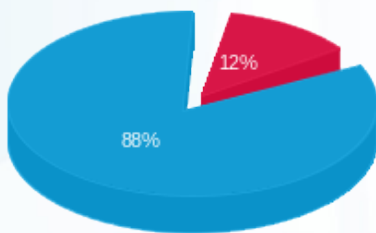

צריכה יחסית 3

סה"כ לתשלום	מחיר לקוט"ש בא"ג	סה"כ צריכה בקוט"ש	קריאה נוכחית	קריאה קודמת	סוג צריכה	סוג תעריף
			31/03/25	01/03/25	פרטי חשבון עבור תאריכים:	
4.56 ₪	42.18	10.815			פסגה	777
0.00 ₪	0.00	0.000			גבע	778
40.18 ₪	37.80	106.302			שפל	779

סה"כ לדירה:

שיא ביקוש	סה"כ	שפל	גבע	פסגה	סה"כ צריכה
5.62	1,703.70	1,514.70	0.00	189.00	סה"כ לתשלום
	652.28 ₪	572.56 ₪	0.00 ₪	79.72 ₪	

245.92 ₪	תשלום קבוע	
31.12 ₪	תשלום עבור גודל חיבור בKVA (3x150)	
929.31 ₪	סה"כ לתשלום	לא כולל מע"מ

התפלגות חיוב בש"ח לפי תעו"ז