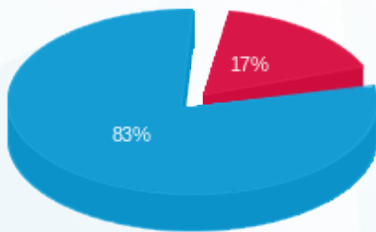

01/04/25 תאריך הפקה:
31/03/25 תאריך קריאה נוכחית:
01/03/25 תאריך קריאה קודמת:

שם דייר: סטקיה ציון הגדול - מחסן
שם אתר: קניון רמות

לקוח/ה נכבד/ה, אנו מתכבדים להגיש את חישוב צריכת החשמל לתקופה 01/03/25 - 31/03/25:

סטקיה ציון הגדול - מחסן - 2 - 16193911(3x80)

סוג תעריף	סוג צריכה	קריאה קודמת	קריאה נוכחית	סה"כ צריכה בקוט"ש	מחיר לקוט"ש בא"ג	סה"כ לתשלום
פרטי חשבון עבור תאריכים:						
777	פסגה	01/03/25	31/03/25	318.50	42.18	134.34 ₪
778	גבע	17,379.30	17,379.30	0.00	0.00	0.00 ₪
779	שפל	95,841.10	97,633.80	1,792.70	37.80	677.64 ₪

סה"כ לדיר:

פסגה	גבע	שפל	סה"כ	שיא ביקוש
318.50	0.00	1,792.70	2,111.20	6.37
134.34 ₪	0.00 ₪	677.64 ₪	811.98 ₪	

סה"כ צריכה
סה"כ לתשלום

245.92 ₪	תשלום קבוע	
16.60 ₪	תשלום עבור גודל חיבור בKVA (3x80)	
1,074.50 ₪	סה"כ לתשלום	לא כולל מע"מ

התפלגות חיוב בש"ח לפי תע"ז