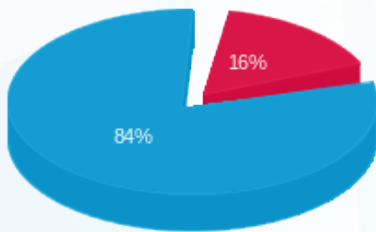

01/04/25 תאריך הפקה:
31/03/25 תאריך קריאה נוכחית:
01/03/25 תאריך קריאה קודמת:

שם דייר: עולם המים- משאבות חום (תא מס 9)
שם אתר: מגדלי יהלום 1 נתניה

לקוח/ה נכבד/ה, אנו מתכבדים להגיש את חישוב צריכת החשמל לתקופה 01/03/25 - 31/03/25:

עולם המים- משאבות חום (תא מס 9) - 1 - (3x250)23044586

סוג תעריף	סוג צריכה	קריאה קודמת	קריאה נוכחית	סה"כ צריכה בקוט"ש	מחיר לקוט"ש בא"ג	סה"כ לתשלום
פרטי חשבון עבור תאריכים:						
777	פסגה	01/03/25	31/03/25	3,416.25	42.18	1,440.97 ₪
778	גבע	278.00	278.00	0.00	0.00	0.00 ₪
779	שפל	107,754.00	127,975.25	20,221.25	37.80	7,643.63 ₪

סה"כ לדייר:

פסגה	גבע	שפל	סה"כ	שיא ביקוש
3,416.25	0.00	20,221.25	23,637.50	53.95
1,440.97 ₪	0.00 ₪	7,643.63 ₪	9,084.61 ₪	

סה"כ צריכה
סה"כ לתשלום

245.92 ₪	תשלום קבוע	
51.86 ₪	תשלום עבור גודל חיבור בKVA (3x250)	
9,382.39 ₪	סה"כ לתשלום	לא כולל מע"מ

התפלגות חיוב בש"ח לפי תע"ז