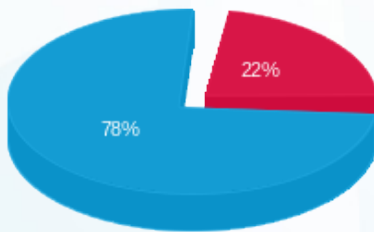

01/04/25 תאריך הפקה:
31/03/25 תאריך קריאה נוכחית:
01/03/25 תאריך קריאה קודמת:

שם דייר: סטייליש
שם אתר: קניון הכיכר

לקוח/ה נכבד/ה, אנו מתכבדים להגיש את חישוב צריכת החשמל לתקופה 01/03/25 - 31/03/25:

סטייליש - 3 - 18029679 (3x160)

סוג תעריף	סוג צריכה	קריאה קודמת	קריאה נוכחית	סה"כ צריכה בקוט"ש	מחיר לקוט"ש בא"ג	סה"כ לתשלום
פרטי חשבון עבור תאריכים:						
777	פסגה	01/03/25	31/03/25	531.20	42.18	224.06 ₪
778	גבע	11,079.36	11,079.36	0.00	0.00	0.00 ₪
779	שפל	77,565.92	79,662.24	2,096.32	37.80	792.41 ₪

סה"כ לדייר:

פסגה	גבע	שפל	סה"כ	שיא ביקוש
531.20	0.00	2,096.32	2,627.52	24.91
224.06 ₪	0.00 ₪	792.41 ₪	1,016.47 ₪	

סה"כ צריכה
סה"כ לתשלום

226.74 ₪	תשלום קבוע	
33.19 ₪	תשלום עבור גודל חיבור בKVA (3x160)	
1,276.40 ₪	סה"כ לתשלום	לא כולל מע"מ

התפלגות חיוב בש"ח לפי תעו"ז