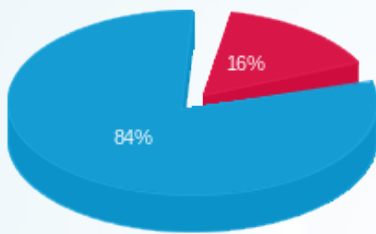

סה"כ לדירה:

שיא ביקוש	סה"כ	שפל	גבע	פסגה
31.45	8,721.40	7,490.10	0.00	1,231.30
	₪ 3,350.62	₪ 2,831.26	₪ 0.00	₪ 519.36

סה"כ צריכה

סה"כ לתשלום

₪ 25.00	תשלום קבוע	
₪ 96.05	תשלום עבור גודל חיבור בKVA (3x463)	
₪ 3,471.67	סה"כ לתשלום	לא כולל מע"מ

התפלגות חיוב בש"ח לפי תעו"ז