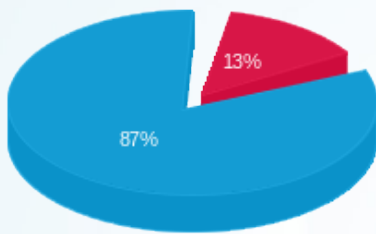

סה"כ לדירה:

פסגה	גבע	שפל	סה"כ	שיא ביקוש
1,255.40	0.00	9,065.80	10,321.20	15.90
₪ 529.53	₪ 0.00	₪ 3,426.87	₪ 3,956.40	

סה"כ צריכה

סה"כ לתשלום

₪ 245.92	תשלום קבוע	
₪ 82.98	תשלום עבור גודל חיבור בKVA (3x400)	
₪ 4,285.30	סה"כ לתשלום	לא כולל מע"מ

התפלגות חיוב בש"ח לפי תע"ז