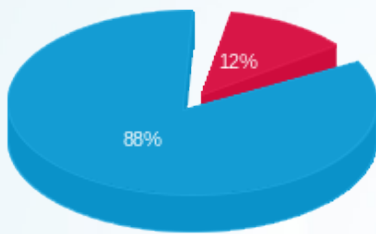

סה"כ לדירה:

פסגה	גבע	שפל	סה"כ	שיא ביקוש
1,060.10	0.00	8,903.60	9,963.70	15.65
₪ 447.15	₪ 0.00	₪ 3,365.56	₪ 3,812.71	

סה"כ צריכה

סה"כ לתשלום

₪ 245.92	תשלום קבוע	
₪ 82.98	תשלום עבור גודל חיבור בKVA (3x400)	
₪ 4,141.61	סה"כ לתשלום	לא כולל מע"מ

התפלגות חיוב בש"ח לפי תע"ז