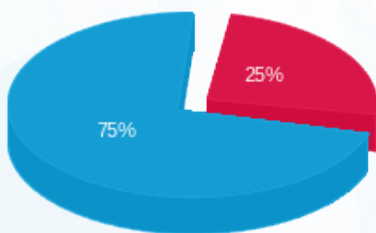

סה"כ לדייר:

פסגה	גבע	שפל	סה"כ	שיא ביקוש
3,139.55	0.00	10,493.60	13,633.15	34.10
1,324.26 ₪	0.00 ₪	3,966.58 ₪	5,290.84 ₪	

סה"כ צריכה

סה"כ לתשלום

245.92 ₪	<b>תשלום קבוע</b>	
8.30 ₪	<b>תשלום עבור גודל חיבור בKVA (3x40)</b>	
5,545.06 ₪	<b>סה"כ לתשלום</b>	<b>לא כולל מע"מ</b>

התפלגות חיוב בש"ח לפי תע"ז

- פסגה (1,324.26 ₪)
- גבע (0.00 ₪)
- שפל (3,966.58 ₪)

הסטוריית צריכה בקוט"ש