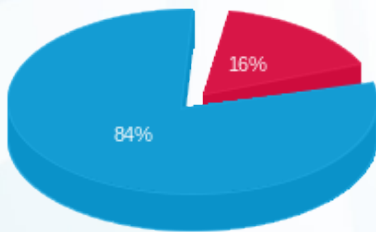

שם דייר: מסעדת TAPY
 שם אתר: מלון בוטיקה

לקוח/ה נכבד/ה, אנו מתכבדים להגיש את חישוב צריכת החשמל לתקופה 01/03/25 - 31/03/25:

מסעדת 1 - TAPY - (3x160)20065411

סוג תעריף	סוג צריכה	קריאה קודמת	קריאה נוכחית	סה"כ צריכה בקוט"ש	מחיר לקוט"ש בא"ג	סה"כ לתשלום
פרטי חשבון עבור תאריכים:		01/03/25	31/03/25			
517		63,079.52	63,820.80	741.28	54.25	402.14 ₪

סה"כ לדיר:

שיא ביקוש	סה"כ
209.35	741.28
	402.14 ₪

תשלום קבוע	תשלום עבור גודל חיבור בKVA (3x160)	סה"כ לתשלום	לא כולל מע"מ
41.90 ₪	33.19 ₪	477.24 ₪	

התפלגות חיוב בש"ח לפי תעו"ז

פסגה (64.49 ₪)
 גבע (0.00 ₪)
 שפל (337.65 ₪)