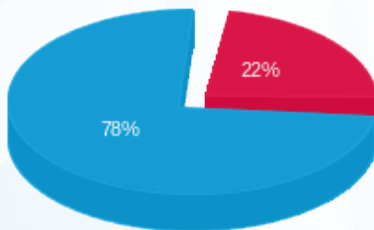

02/04/25 תאריך הפקה:
31/03/25 תאריך קריאה נוכחית:
01/03/25 תאריך קריאה קודמת:

שם דייר: שעוני רולקס 2 חנויות שמאל F8
שם אתר: מלון בוטיקה

לקוח/ה נכבד/ה, אנו מתכבדים להגיש את חישוב צריכת החשמל לתקופה 01/03/25 - 31/03/25:

שעוני רולקס 2 חנויות שמאל 4 - (3x63) F8

סוג תעריף	סוג צריכה	קריאה קודמת	קריאה נוכחית	סה"כ צריכה בקוט"ש	מחיר לקוט"ש בא"ג	סה"כ לתשלום
פרטי חשבון עבור תאריכים:		01/03/25	31/03/25			
517		51.30	99.06	47.76	54.25	25.91 ₪

סה"כ לדייר:

שיא ביקוש	סה"כ
2.34	47.76
	25.91 ₪

41.90 ₪	תשלום קבוע	
13.07 ₪	תשלום עבור גודל חיבור בKVA (3x63)	
80.88 ₪	סה"כ לתשלום	לא כולל מע"מ

התפלגות חיוב בש"ח לפי תעו"ז