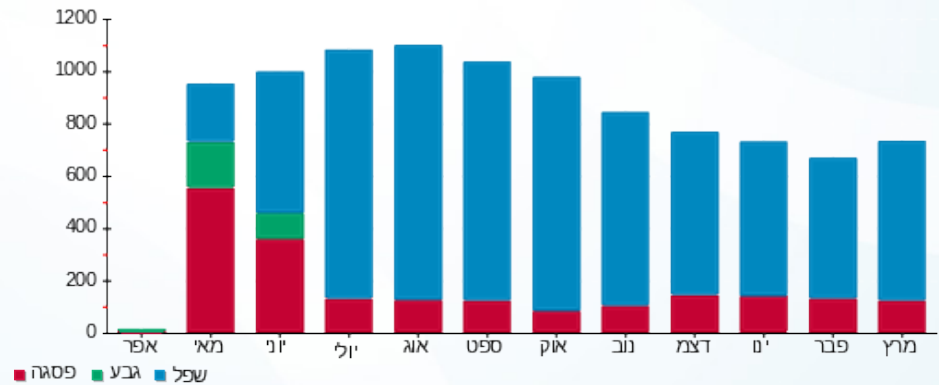

הסטוריית צריכה בקוט"ש