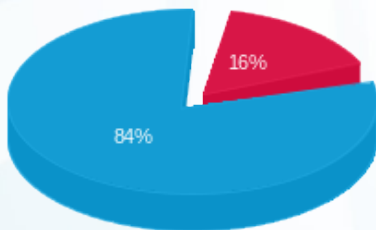

02/04/25 תאריך הפקה:
31/03/25 תאריך קריאה נוכחית:
01/03/25 תאריך קריאה קודמת:

שם דייר: דנטל F3
שם אתר: מלון בוטניקה

לקוח/ה נכבד/ה, אנו מתכבדים להגיש את חישוב צריכת החשמל לתקופה 01/03/25 - 31/03/25:

דנטל 3 - (3x63)20065412 - F3

סוג תעריף	סוג צריכה	קריאה קודמת	קריאה נוכחית	סה"כ צריכה בקוט"ש	מחיר לקוט"ש בא"ג	סה"כ לתשלום
פרטי חשבון עבור תאריכים:		01/03/25	31/03/25			
517		19,804.14	20,529.84	725.70	54.25	393.69 ₪

סה"כ לדיר:

שיא ביקוש	סה"כ
5.56	725.70
	393.69 ₪

תשלום קבוע	תשלום עבור גודל חיבור ב-KVA (3x63)	סה"כ לתשלום	לא כולל מע"מ
41.90 ₪	13.07 ₪	448.66 ₪	

התפלגות חיוב בש"ח לפי תעו"ז