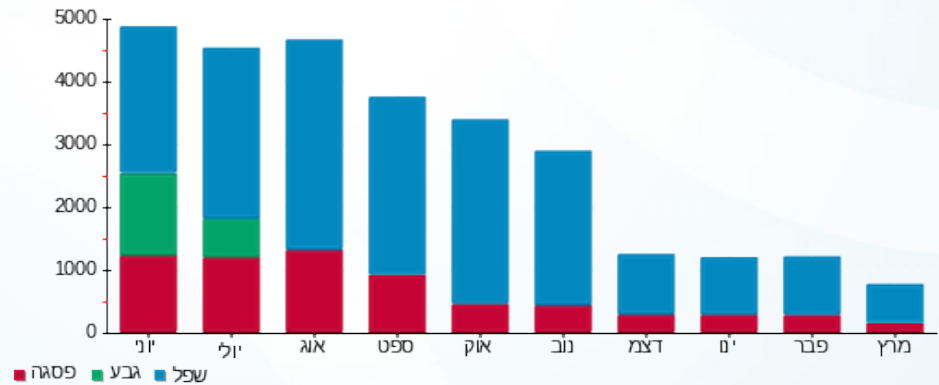

שם דייר: מסעדת TAPY
 שם אתר: מלון בוטיקה

לקוח/ה נכבד/ה, אנו מתכבדים להגיש את חישוב צריכת החשמל לתקופה 01/03/25 - 31/03/25:

מסעדת 1 - TAPY - (3x160)20065411

סוג תעריף	סוג צריכה	קריאה קודמת	קריאה נוכחית	סה"כ צריכה בקוט"ש	מחיר לקוט"ש בא"ג	סה"כ לתשלום
פרטי חשבון עבור תאריכים:		01/03/25	31/03/25			
517		63,079.52	63,820.80	741.28	54.25	402.14 ₪

סה"כ לדיר:

שיא ביקוש	סה"כ
209.35	741.28
	402.14 ₪

תשלום קבוע	תשלום עבור גודל חיבור בKVA (3x160)	סה"כ לתשלום	לא כולל מע"מ
41.90 ₪	33.19 ₪	477.24 ₪	

התפלגות חיוב בש"ח לפי תעו"ז

פסגה (64.49 ₪)
 גבע (0.00 ₪)
 שפל (337.65 ₪)

הסטוריית צריכה בקוט"ש

02/04/25 תאריך הפקה:
 31/03/25 תאריך קריאה נוכחית:
 01/03/25 תאריך קריאה קודמת:

שם דייר: שעוני רולקס 2 חנויות שמאל F8
 שם אתר: מלון בוטיקה

לקוח/ה נכבד/ה, אנו מתכבדים להגיש את חישוב צריכת החשמל לתקופה 01/03/25 - 31/03/25:

שעוני רולקס 2 חנויות שמאל 4 - (3x63) F8

סוג תעריף	סוג צריכה	קריאה קודמת	קריאה נוכחית	סה"כ צריכה בקוט"ש	מחיר לקוט"ש בא"ג	סה"כ לתשלום
פרטי חשבון עבור תאריכים:		01/03/25	31/03/25			
517		51.30	99.06	47.76	54.25	25.91 ₪