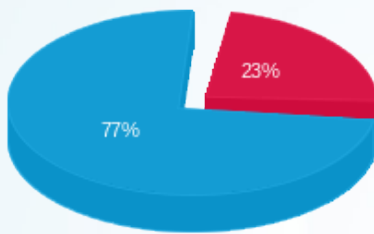

סה"כ לדירה:

פסגה	גבע	שפל	סה"כ	שיא ביקוש
17,663.70	0.00	66,857.80	84,521.50	105.06
₪ 7,450.55	₪ 0.00	₪ 25,272.25	₪ 32,722.80	

סה"כ צריכה

סה"כ לתשלום

₪ 0.00	תשלום קבוע	
₪ 0.00	תשלום עבור גודל חיבור ב-KVA (0x0)	
₪ 32,722.80	סה"כ לתשלום	לא כולל מע"מ

התפלגות חיוב בש"ח לפי תעו"ז