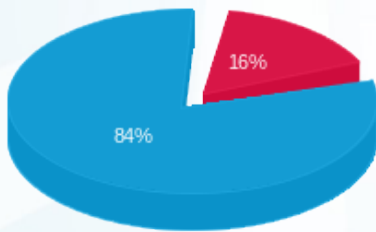

מא 7% - 4 - 23000502(0x0)

סה"כ לתשלום	מחיר לקוט"ש בא"ג	סה"כ צריכה בקוט"ש	קריאה נוכחית	קריאה קודמת	סוג צריכה	סוג תעריף
			31/03/25	03/03/25	פרטי חשבון עבור תאריכים:	
₪ 67.30	42.18	159.54	3,865.12	3,705.58	פסגה	777
₪ 0.00	0.00	0.00	0.00	0.00	גבע	778
₪ 350.22	37.80	926.52	21,318.47	20,391.95	שפל	779

סה"כ לדירה:

שיא ביקוש	סה"כ	שפל	גבע	פסגה	סה"כ צריכה
70.74	4,412.61	3,780.73	0.00	631.88	סה"כ לתשלום
	₪ 1,695.64	₪ 1,429.12	₪ 0.00	₪ 266.53	

₪ 245.92	תשלום קבוע תשלום עבור גודל חיבור בKVA (160x3.21) סה"כ מע"מ 18.00%	
₪ 62.10		
₪ 2,003.67		
₪ 360.66		
₪ 2,364.33	סה"כ לתשלום	כולל מע"מ

התפלגות חיוב בש"ח לפי תעו"ז