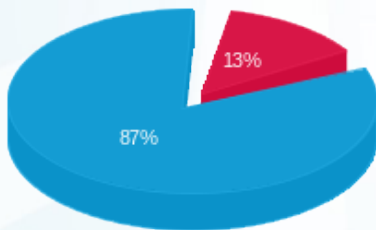

אגף B קומה 02 במבי - 3 - 23000559 (3x73.6)

סוג תעריף	סוג צריכה	קריאה קודמת	קריאה נוכחית	סה"כ צריכה בקוט"ש	מחיר לקוט"ש בא"ג	סה"כ לתשלום
		03/03/25	31/03/25			
777	פסגה	3,427.92	3,575.67	147.75	42.18	62.32 ₪
778	גבע	0.00	0.00	0.00	0.00	0.00 ₪
779	שפל	23,202.22	24,485.71	1,283.49	37.80	485.16 ₪

סה"כ לדירה:

פסגה	גבע	שפל	סה"כ	שיא ביקוש
325.67	0.00	2,384.80	2,710.47	70.74
137.37 ₪	0.00 ₪	901.46 ₪	1,038.82 ₪	

סה"כ צריכה

סה"כ לתשלום

245.92 ₪	תשלום קבוע תשלום עבור גודל חיבור בKVA (160x73.75) סה"כ מע"מ 18.00%
62.10 ₪	
1,346.84 ₪	
242.43 ₪	
1,589.28 ₪	סה"כ לתשלום

כולל מע"מ

התפלגות חיוב בש"ח לפי תעו"ז