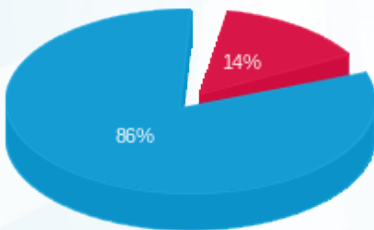

מא 9% - 4 - 23000502(0x0)

סה"כ לתשלום	מחיר לקוט"ש בא"ג	סה"כ צריכה בקוט"ש	קריאה נוכחית	קריאה קודמת	סוג צריכה	סוג תעריף
			31/03/25	03/03/25	פרטי חשבון עבור תאריכים:	
₪ 86.52	42.18	205.13	4,969.44	4,764.31	פסגה	777
₪ 0.00	0.00	0.00	0.00	0.00	גבע	778
₪ 450.29	37.80	1,191.24	27,409.46	26,218.22	שפל	779

סה"כ לדירה:

שיא ביקוש	סה"כ	שפל	גבע	פסגה	סה"כ צריכה
70.74	3,767.58	3,280.38	0.00	487.20	סה"כ לתשלום
	₪ 1,445.48	₪ 1,239.98	₪ 0.00	₪ 205.50	

₪ 245.92	תשלום קבוע	
₪ 62.10	תשלום עבור גודל חיבור בKVA (160x2.52)	
₪ 1,753.51	סה"כ	
₪ 315.63	מע"מ 18.00%	
₪ 2,069.14	סה"כ לתשלום	כולל מע"מ

התפלגות חיוב בש"ח לפי תעו"ז