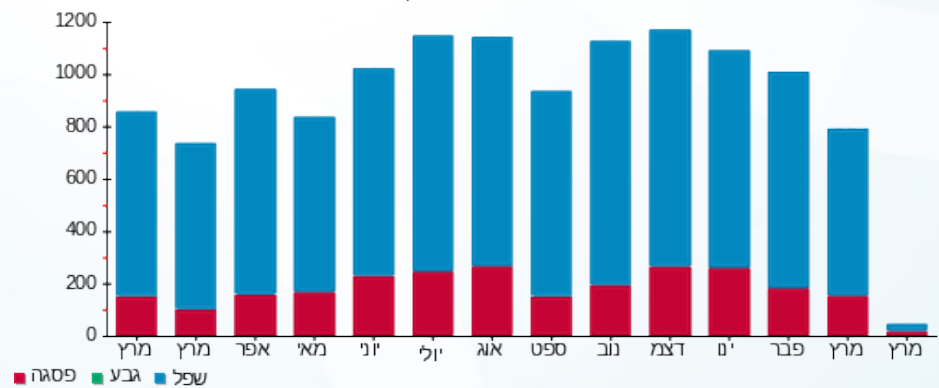

סה"כ לדייר:

שיא ביקוש	סה"כ	שפל	גבע	פסגה
98.15	821.15	667.20	0.00	153.95
	₪ 317.14	₪ 252.20	₪ 0.00	₪ 64.94

סה"כ צריכה

סה"כ לתשלום

₪ 245.92	תשלום קבוע	
₪ 8.30	תשלום עבור גודל חיבור בKVA (3x40)	
₪ 571.36	סה"כ לתשלום	לא כולל מע"מ

התפלגות חיוב בש"ח לפי תע"ז

- פסגה (₪ 64.94) ■
- גבע (₪ 0.00) ■
- שפל (₪ 252.20) ■

הסטוריית צריכה בקוט"ש

- פסגה ■
- גבע ■
- שפל ■