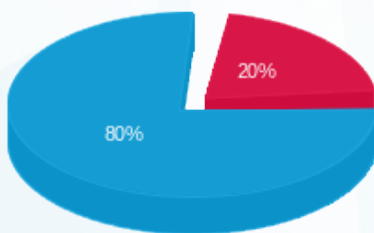

סה"כ לדייר:

שיא ביקוש	סה"כ	שפל	גבע	פסגה
98.15	821.15	667.20	0.00	153.95
	₪ 317.14	₪ 252.20	₪ 0.00	₪ 64.94

סה"כ צריכה

סה"כ לתשלום

₪ 245.92	תשלום קבוע	
₪ 8.30	תשלום עבור גודל חיבור בKVA (3x40)	
₪ 571.36	סה"כ לתשלום	לא כולל מע"מ

התפלגות חיוב בש"ח לפי תע"ז

- פסגה (₪ 64.94) ■
- גבע (₪ 0.00) ■
- שפל (₪ 252.20) ■

הסטוריית צריכה בקוט"ש

- פסגה ■
- גבע ■
- שפל ■