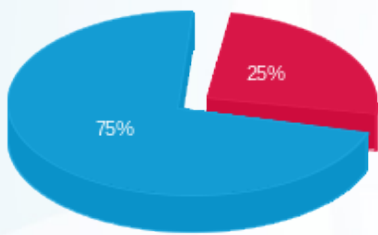

08/04/25 תאריך הפקה:
31/03/25 תאריך קריאה נוכחי:
01/01/25 תאריך קריאה קודמת:

שם דייר: PHI-גג
שם אתר: מתחם G7 באר שבע

לקוח/ה נכבד/ה, אנו מתכבדים להגיש את חישוב צריכת החשמל לתקופה 01/01/25 - 31/03/25:

סה"כ לדיר:

פסגה	גבע	שפל	סה"כ	שיא ביקוש
783.00	0.00	3,776.30	4,559.30	12.44
₪ 481.89	₪ 0.00	₪ 1,434.62	₪ 1,916.51	

סה"כ צריכה
סה"כ לתשלום

₪ 245.92	תשלום קבוע	
₪ 0.00	תשלום עבור גודל חיבור בKVA (0x0)	
₪ 2,162.43	סה"כ לתשלום	לא כולל מע"מ

התפלגות חיוב בש"ח לפי תע"ז