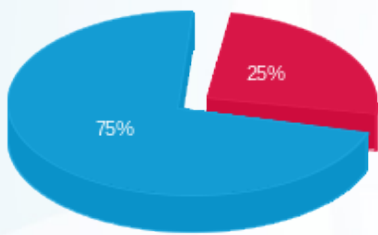

סה"כ לדיר:

פסגה	גבע	שפל	סה"כ	שיא ביקוש
783.00	0.00	3,776.30	4,559.30	12.44
₪ 481.89	₪ 0.00	₪ 1,434.62	₪ 1,916.51	

סה"כ צריכה

סה"כ לתשלום

₪ 245.92	תשלום קבוע	
₪ 0.00	תשלום עבור גודל חיבור בKVA (0x0)	
₪ 2,162.43	סה"כ לתשלום	לא כולל מע"מ

התפלגות חיוב בש"ח לפי תע"ז

- פסגה (₪ 481.89)
- גבע (₪ 0.00)
- שפל (₪ 1,434.62)

הסטוריית צריכה בקוט"ש