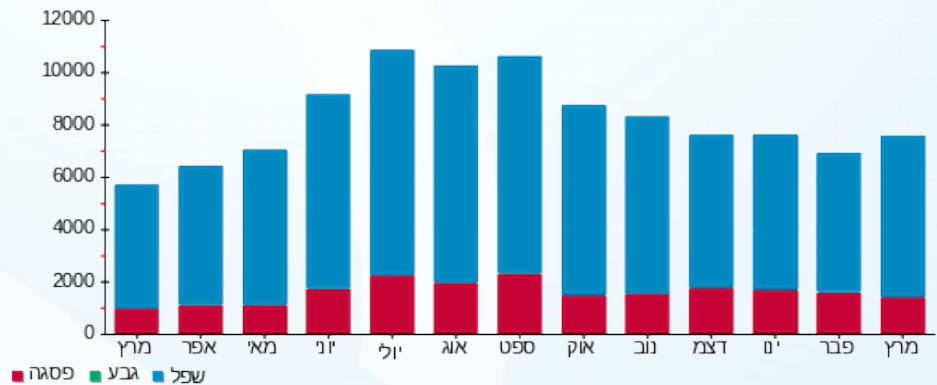

שם דייר: ribox  
 שם אתר: אפריקה ישראל בניין 18

לקוח/ה נכבד/ה, אנו מתכבדים להגיש את חישוב צריכת החשמל לתקופה 01/03/25 - 31/03/25:

1 - 22026532 (3x125) - ribox

סוג תעריף	סוג צריכה	קריאה קודמת	קריאה נוכחית	סה"כ צריכה בקוט"ש	מחיר לקוט"ש בא"ג	סה"כ לתשלום
פרטי חשבון עבור תאריכים:						
777	פסגה	01/03/25	31/03/25	1,317.40	42.18	555.68 ₪
778	גבע	62.70	62.70	0.00	0.00	0.00 ₪
779	שפל	119,561.00	125,726.80	6,165.80	37.80	2,330.67 ₪

סה"כ לדייר:

פסגה	גבע	שפל	סה"כ	שיא ביקוש
1,317.40	0.00	6,165.80	7,483.20	24.33
555.68 ₪	0.00 ₪	2,330.67 ₪	2,886.35 ₪	

סה"כ צריכה  
 סה"כ לתשלום

פוטנמן בע"מ	תשלום קבוע	פוטנמן בע"מ
	245.92 ₪	
	25.93 ₪	
	0.911	
	24.72 ₪	
לא כולל מע"מ	סה"כ לתשלום	3,182.93 ₪

M4U SQL 1 52938

התפלגות חיוב בש"ח לפי תעו"ז

פסגה (555.68 ₪) ■  
 גבע (0.00 ₪) ■  
 שפל (2,330.67 ₪) ■

הסטוריית צריכה בקוט"ש

פסגה ■ גבע ■ שפל