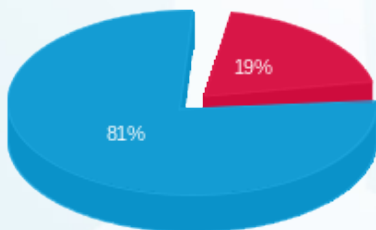

סה"כ לדייר:

פסגה	גבע	שפל	סה"כ	שיא ביקוש
1,317.40	0.00	6,165.80	7,483.20	24.33
555.68 ₪	0.00 ₪	2,330.67 ₪	2,886.35 ₪	

סה"כ צריכה  
 סה"כ לתשלום

פוטנמן בע"מ	תשלום קבוע	פוטנמן בע"מ
	245.92 ₪	
	25.93 ₪	
	0.911	
	24.72 ₪	
לא כולל מע"מ	סה"כ לתשלום	3,182.93 ₪

M4U SQL 1 52938

התפלגות חיוב בש"ח לפי תעו"ז

פסגה (555.68 ₪) ■  
 גבע (0.00 ₪) ■  
 שפל (2,330.67 ₪) ■

הסטוריית צריכה בקוט"ש

פסגה ■ גבע ■ שפל