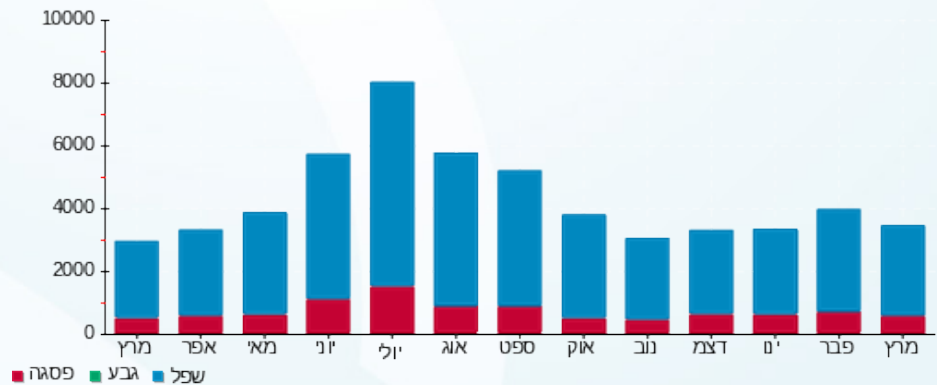

סה"כ לדייר:

פסגה	גבע	שפל	סה"כ	שיא ביקוש
506.80	0.00	2,891.30	3,398.10	20.89
213.77 ₪	0.00 ₪	1,092.91 ₪	1,306.68 ₪	

סה"כ צריכה  
 סה"כ לתשלום

תשלום קבוע	תשלום עבור גודל חיבור בKVA (3x125)	מקדם הספק	תשלום עבור מקדם הספק	סה"כ לתשלום
245.92 ₪	25.93 ₪	0.973	0.00 ₪	1,578.53 ₪
תשלום קבוע				לא כולל מע"מ
תשלום עבור גודל חיבור בKVA (3x125)				
מקדם הספק				
תשלום עבור מקדם הספק				
סה"כ לתשלום				

אקולוג הנדסה בע"מ

M4U SQL 1 52939

התפלגות חיוב בש"ח לפי תעו"ז

פסגה (213.77 ₪) 84%  
 גבע (0.00 ₪) 16%  
 שפל (1,092.91 ₪) 0%

הסטוריית צריכה בקוט"ש

09/04/25 תאריך הפקה:  
 31/03/25 תאריך קריאה נוכחית:  
 01/03/25 תאריך קריאה קודמת:

שם דייר: ribox  
 שם אתר: אפריקה ישראל בניין 18

לקוח/ה נכבד/ה, אנו מתכבדים להגיש את חישוב צריכת החשמל לתקופה 01/03/25 - 31/03/25:

1 - 22026532 (3x125) - ribox

סוג תעריף	סוג צריכה	קריאה קודמת	קריאה נוכחית	סה"כ צריכה בקוט"ש	מחיר לקוט"ש בא"ג	סה"כ לתשלום
פרטי חשבון עבור תאריכים:						
777	פסגה	01/03/25	31/03/25	1,317.40	42.18	555.68 ₪
778	גבע	62.70	62.70	0.00	0.00	0.00 ₪
779	שפל	119,561.00	125,726.80	6,165.80	37.80	2,330.67 ₪