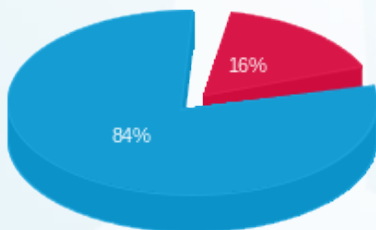

סה"כ לדייר:

פסגה	גבע	שפל	סה"כ	שיא ביקוש
506.80	0.00	2,891.30	3,398.10	20.89
213.77 ₪	0.00 ₪	1,092.91 ₪	1,306.68 ₪	

סה"כ צריכה  
 סה"כ לתשלום

תשלום קבוע	תשלום עבור גודל חיבור בKVA (3x125)	מקדם הספק	תשלום עבור מקדם הספק	סה"כ לתשלום
245.92 ₪	25.93 ₪	0.973	0.00 ₪	1,578.53 ₪
תשלום קבוע				לא כולל מע"מ
תשלום עבור גודל חיבור בKVA (3x125)				
מקדם הספק				
תשלום עבור מקדם הספק				
סה"כ לתשלום				

אקולוג הנדסה בע"מ

M4U SQL 1 52939

התפלגות חיוב בש"ח לפי תעו"ז

פסגה (213.77 ₪) 84%  
 גבע (0.00 ₪) 16%  
 שפל (1,092.91 ₪) 0%

הסטוריית צריכה בקוט"ש

09/04/25 תאריך הפקה:  
 31/03/25 תאריך קריאה נוכחית:  
 01/03/25 תאריך קריאה קודמת: