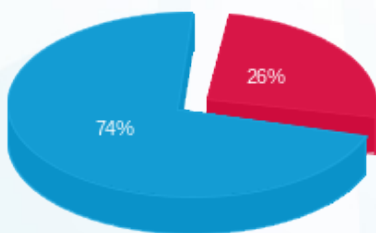

סה"כ לדייר:

שיא ביקוש	סה"כ	שפל	גבע	פסגה
2.30	363.70	277.95	0.00	85.75
	₪ 141.23	₪ 105.07	₪ 0.00	₪ 36.17

סה"כ צריכה

סה"כ לתשלום

₪ 245.92	תשלום קבוע	
₪ 8.30	תשלום עבור גודל חיבור בKVA (3x40)	
₪ 395.45	סה"כ לתשלום	לא כולל מע"מ

התפלגות חיוב בש"ח לפי תעו"ז

■ פסגה (₪ 36.17)
■ גבע (₪ 0.00)
■ שפל (₪ 105.07)

הסטוריית צריכה בקוט"ש