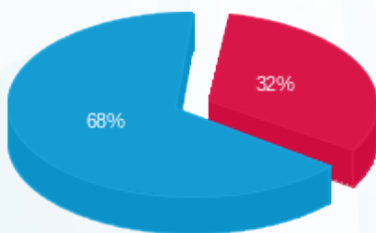

סה"כ לדייר:

פסגה	גבע	שפל	סה"כ	שיא ביקוש
58.50	0.00	141.20	199.70	4.47
19.16 ₪	0.00 ₪	40.54 ₪	59.70 ₪	

סה"כ צריכה

סה"כ לתשלום

0.00 ₪	תשלום קבוע	
0.00 ₪	תשלום עבור גודל חיבור בKVA (0x0)	
59.70 ₪	סה"כ לתשלום	לא כולל מע"מ

התפלגות חיוב בש"ח לפי תע"ז

- פסגה (19.16 ₪)
- גבע (0.00 ₪)
- שפל (40.54 ₪)

הסטוריית צריכה בקוט"ש

- פסגה
- גבע
- שפל