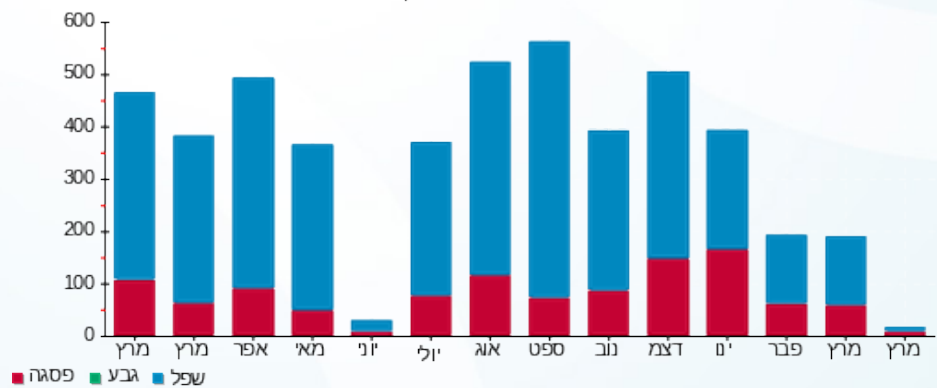

סה"כ לדייר:

פסגה	גבע	שפל	סה"כ	שיא ביקוש
58.50	0.00	141.20	199.70	4.47
19.16 ₪	0.00 ₪	40.54 ₪	59.70 ₪	

סה"כ צריכה

סה"כ לתשלום

0.00 ₪	תשלום קבוע	
0.00 ₪	תשלום עבור גודל חיבור בKVA (0x0)	
59.70 ₪	סה"כ לתשלום	לא כולל מע"מ

התפלגות חיוב בש"ח לפי תע"ז

- פסגה (19.16 ₪)
- גבע (0.00 ₪)
- שפל (40.54 ₪)

הסטוריית צריכה בקוט"ש

- פסגה
- גבע
- שפל