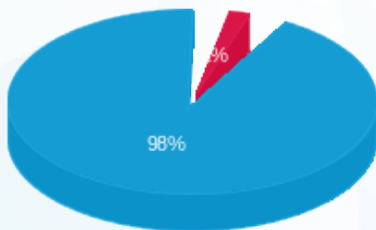

15/04/25 תאריך הפקה:
31/03/25 תאריך קריאה נוכחית:
01/03/25 תאריך קריאה קודמת:

שם דייר: קומה 37 - פלמן את פלמן
שם אתר: מגדלי TLV - דרום

לקוח/ה נכבד/ה, אנו מתכבדים להגיש את חישוב צריכת החשמל לתקופה 01/03/25 - 31/03/25:

פלמן - 3 - 16224930(0x0)

סה"כ לתשלום	מחיר לקוט"ש בא"ג	סה"כ צריכה בקוט"ש	קריאה נוכחית	קריאה קודמת	סוג צריכה	סוג תעריף
			31/03/25	01/03/25	פרטי חשבון עבור תאריכים:	
₪ 0.26	32.75	0.80	4,229.20	4,228.40	פסגה	777
₪ 0.00	0.00	0.00	849.60	849.60	גבע	778
₪ 13.24	28.71	46.10	4,288.90	4,242.80	שפל	779

סה"כ לדייר:

שיא ביקוש	סה"כ	שפל	גבע	פסגה
0.56	46.90	46.10	0.00	0.80
	₪ 13.50	₪ 13.24	₪ 0.00	₪ 0.26

סה"כ צריכה
סה"כ לתשלום

₪ 0.00	תשלום קבוע	
₪ 0.00	תשלום עבור גודל חיבור בKVA (0x0)	
₪ 13.50	סה"כ לתשלום	לא כולל מע"מ

התפלגות חיוב בש"ח לפי תעו"ז