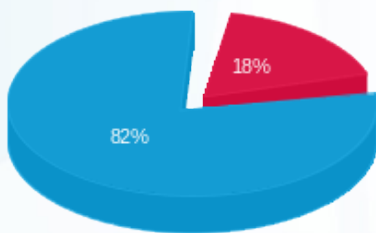

ראשי - 1 - 20281750

סה"כ לתשלום	מחיר לקוט"ש בא"ג	סה"כ צריכה בקוט"ש	קריאה נוכחית	קריאה קודמת	סוג צריכה	סוג תעריף
			20/04/25	21/03/25	פרטי חשבון עבור תאריכים:	
₪ 565.04	42.18	1,339.60	89,369.90	88,030.30	פסגה	777
₪ 0.00	0.00	0.00	21,298.00	21,298.00	גבע	778
₪ 1,907.20	37.80	5,045.50	174,943.40	169,897.90	שפל	779

סה"כ לדירה:

שיא ביקוש	סה"כ	שפל	גבע	פסגה	סה"כ צריכה
43.28	1,809.05	1,519.70	0.00	289.35	סה"כ לתשלום
	₪ 696.49	₪ 574.45	₪ 0.00	₪ 122.05	

₪ 44.19	תשלום קבוע	
₪ 0.00	תשלום עבור גודל חיבור בKVA (0x0)	
₪ 740.68	סה"כ לתשלום	לא כולל מע"מ

התפלגות חיוב בש"ח לפי תעו"ז