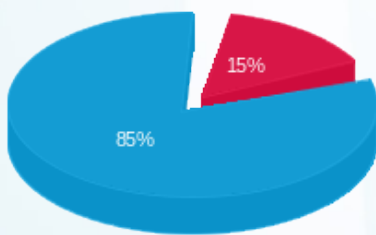

צילר 4 - 1 - 22009789 (3x1000)

סוג תעריף	סוג צריכה	קריאה קודמת	קריאה נוכחית	סה"כ צריכה בקוט"ש	מחיר לקוט"ש בא"ג	סה"כ לתשלום
פרטי חשבון עבור תאריכים:			31/03/25	01/03/25		
777	פסגה	126,743.00	127,427.00	684.00	42.18	288.51 ₪
778	גבע	12,924.00	12,924.00	0.00	0.00	0.00 ₪
779	שפל	658,528.00	665,243.00	6,715.00	37.80	2,538.27 ₪

צילר 1 - 2 - 22009789 (3x1000)

סוג תעריף	סוג צריכה	קריאה קודמת	קריאה נוכחית	סה"כ צריכה בקוט"ש	מחיר לקוט"ש בא"ג	סה"כ לתשלום
פרטי חשבון עבור תאריכים:			31/03/25	01/03/25		
777	פסגה	171,111.00	183,589.80	12,478.80	42.18	5,263.56 ₪
778	גבע	3,999.00	3,999.00	0.00	0.00	0.00 ₪
779	שפל	929,020.00	1,009,428.00	80,408.00	37.80	30,394.22 ₪

סה"כ לדיר:

פסגה	גבע	שפל	סה"כ	שיא ביקוש
25,028.35	0.00	160,475.03	185,503.39	8,631,091.20
10,556.96 ₪	0.00 ₪	60,659.56 ₪	71,216.52 ₪	

סה"כ צריכה
סה"כ לתשלום

0.00 ₪	תשלום קבוע	
871.31 ₪	תשלום עבור גודל חיבור בKVA (3x4200)	
72,087.83 ₪	סה"כ לתשלום	לא כולל מע"מ

התפלגות חיוב בש"ח לפי תעו"ז