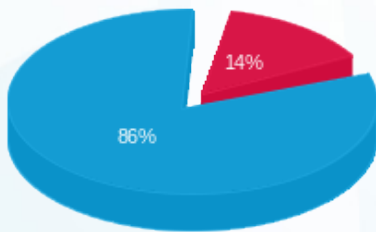

01/05/25 תאריך הפקה:
30/04/25 תאריך קריאה נוכחית:
01/04/25 תאריך קריאה קודמת:

שם דייר: עולם המים- משאבות חום (תא מס 9)
שם אתר: מגדלי יהלום 1 נתניה

לקוח/ה נכבד/ה, אנו מתכבדים להגיש את חישוב צריכת החשמל לתקופה 01/04/25 - 30/04/25:

עולם המים- משאבות חום (תא מס 9) - 1 - (3x250)23044586

סוג תעריף	סוג צריכה	קריאה קודמת	קריאה נוכחית	סה"כ צריכה בקוט"ש	מחיר לקוט"ש בא"ג	סה"כ לתשלום
פרטי חשבון עבור תאריכים:						
777	פסגה	01/04/25	30/04/25	2,640.00	42.18	1,113.55 ₪
778	גבע	278.00	278.00	0.00	0.00	0.00 ₪
779	שפל	127,975.25	145,616.75	17,641.50	37.80	6,668.49 ₪

סה"כ לדייר:

פסגה	גבע	שפל	סה"כ	שיא ביקוש
2,640.00	0.00	17,641.50	20,281.50	55.68
1,113.55 ₪	0.00 ₪	6,668.49 ₪	7,782.04 ₪	

סה"כ צריכה
סה"כ לתשלום

245.92 ₪	תשלום קבוע	
50.19 ₪	תשלום עבור גודל חיבור בKVA (3x250)	
8,078.15 ₪	סה"כ לתשלום	לא כולל מע"מ

התפלגות חיוב בש"ח לפי תעו"ז