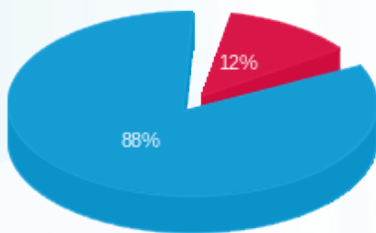

צריכה יחסית 3

סה"כ לתשלום	מחיר לקוט"ש בא"ג	סה"כ צריכה בקוט"ש	קריאה נוכחית	קריאה קודמת	סוג צריכה	סוג תעריף
			30/04/25	01/04/25	פרטי חשבון עבור תאריכים:	
20.91 ₪	42.18	49.585			פסגה	777
0.00 ₪	0.00	0.000			גבע	778
168.61 ₪	37.80	446.068			שפל	779

סה"כ לדירה:

שיא ביקוש	סה"כ	שפל	גבע	פסגה	סה"כ צריכה
65.54	8,109.32	7,209.60	0.00	899.71	סה"כ לתשלום
	3,104.73 ₪	2,725.23 ₪	0.00 ₪	379.50 ₪	

245.92 ₪	תשלום קבוע	
55.21 ₪	תשלום עבור גודל חיבור בKVA (3x275)	
3,405.86 ₪	סה"כ לתשלום	לא כולל מע"מ

התפלגות חיוב בש"ח לפי תע"ז