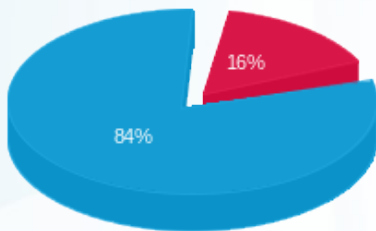

מ"א 1-2 - 22048347 WC

סה"כ לתשלום	מחיר לקוט"ש בא"ג	סה"כ צריכה בקוט"ש	קריאה נוכחית	קריאה קודמת	סוג צריכה	סוג תעריף
			30/04/25	01/04/25	פרטי חשבון עבור תאריכים:	
₪ 852.37	42.18	2,020.80	100,041.60	98,020.80	פסגה	777
₪ 0.00	0.00	0.00	1,676.40	1,676.40	גבע	778
₪ 4,599.96	37.80	12,169.20	482,430.00	470,260.80	שפל	779

סה"כ לדירה:

שיא ביקוש	סה"כ	שפל	גבע	פסגה	סה"כ צריכה
170.15	42,229.80	36,257.40	0.00	5,972.40	סה"כ לתשלום
	₪ 16,224.46	₪ 13,705.30	₪ 0.00	₪ 2,519.16	

₪ 0.00	תשלום קבוע	
₪ 16,224.46	סה"כ לתשלום	לא כולל מע"מ

התפלגות חיוב בש"ח לפי תעו"ז