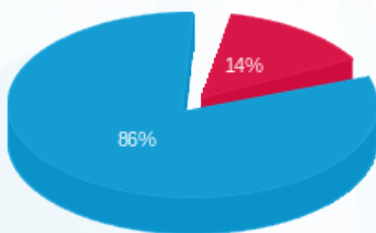

סה"כ לדייר:

פסגה	גבע	שפל	סה"כ	שיא ביקוש
2,640.00	0.00	17,641.50	20,281.50	55.68
1,113.55 ₪	0.00 ₪	6,668.49 ₪	7,782.04 ₪	

סה"כ צריכה

סה"כ לתשלום

245.92 ₪	תשלום קבוע	
50.19 ₪	תשלום עבור גודל חיבור בKVA (3x250)	
8,078.15 ₪	סה"כ לתשלום	לא כולל מע"מ

התפלגות חיוב בש"ח לפי תעו"ז

- פסגה (1,113.55 ₪) 86%
- גבע (0.00 ₪) 14%
- שפל (6,668.49 ₪) 0%

הסטוריית צריכה בקוט"ש