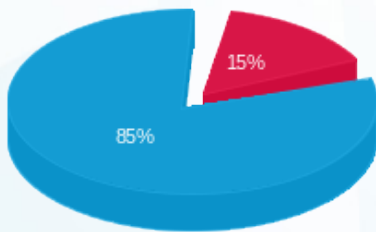

06/05/25 תאריך הפקה:
30/04/25 תאריך קריאה נוכחית:
01/04/25 תאריך קריאה קודמת:

שם דייר: גולדמן סאקס קומה 16
שם אתר: מגדל המוזיאון ת"א

לקוח/ה נכבד/ה, אנו מתכבדים להגיש את חישוב צריכת החשמל לתקופה 01/04/25 - 30/04/25:

גולדמן סאקס קומה 16 - 1 - 23044845 (0x0)

סוג תעריף	סוג צריכה	קריאה קודמת	קריאה נוכחית	סה"כ צריכה בקוט"ש	מחיר לקוט"ש בא"ג	סה"כ לתשלום
פרטי חשבון עבור תאריכים:						
777	פסגה	01/04/25	30/04/25	524.80	42.18	221.36 ₪
778	גבע	0.00	0.00	0.00	0.00	0.00 ₪
779	שפל	39,931.20	43,208.80	3,277.60	37.80	1,238.93 ₪

סה"כ לדייר:

פסגה	גבע	שפל	סה"כ	שיא ביקוש
524.80	0.00	3,277.60	3,802.40	9.65
221.36 ₪	0.00 ₪	1,238.93 ₪	1,460.29 ₪	

סה"כ צריכה
סה"כ לתשלום

245.92 ₪	תשלום קבוע	
0.00 ₪	תשלום עבור גודל חיבור בKVA (0x0)	
1,706.21 ₪	סה"כ לתשלום	לא כולל מע"מ

התפלגות חיוב בש"ח לפי תע"ז