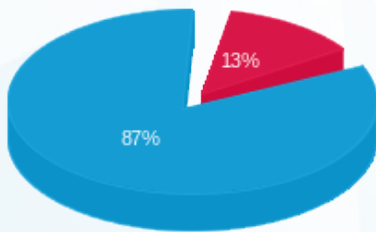

06/05/25 תאריך הפקה:
30/04/25 תאריך קריאה נוכחית:
01/04/25 תאריך קריאה קודמת:

שם דייר: טולצנסקי קומה 12 חיוני ממ"ק
שם אתר: מגדל המוזיאון ת"א

לקוח/ה נכבד/ה, אנו מתכבדים להגיש את חישוב צריכת החשמל לתקופה 30/04/25 - 01/04/25:

טולצנסקי קומה 12 חיוני ממ"ק - 1 - 23044839(0x0)

סוג תעריף	סוג צריכה	קריאה קודמת	קריאה נוכחית	סה"כ צריכה בקוט"ש	מחיר לקוט"ש בא"ג	סה"כ לתשלום
פרטי חשבון עבור תאריכים:						
777	פסגה	01/04/25	30/04/25	880.85	42.18	13.60 ₪
778	גבע	0.00	0.00	0.00	0.00	0.00 ₪
779	שפל	4,239.70	4,486.95	247.25	37.80	93.46 ₪

סה"כ לדייר:

פסגה	גבע	שפל	סה"כ	שיא ביקוש
32.25	0.00	247.25	279.50	1.97
13.60 ₪	0.00 ₪	93.46 ₪	107.06 ₪	

סה"כ צריכה
סה"כ לתשלום

0.00 ₪	תשלום קבוע	
0.00 ₪	תשלום עבור גודל חיבור בKVA (0x0)	
107.06 ₪	סה"כ לתשלום	לא כולל מע"מ

התפלגות חיוב בש"ח לפי תע"ז