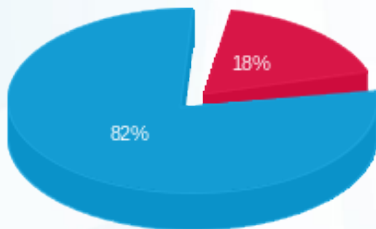

קאפט גורמי - 4 - 24022576

סה"כ לתשלום	מחיר לקוט"ש בא"ג	סה"כ צריכה בקוט"ש	קריאה נוכחית	קריאה קודמת	סוג צריכה	סוג תעריף
			30/04/25	01/04/25	פרטי חשבון עבור תאריכים:	
₪ -1.16	42.18	-2.76	10.98	8.22	פסגה	777
₪ 0.00	0.00	0.00	0.00	0.00	גבע	778
₪ -5.40	37.80	-14.28	63.96	49.68	שפל	779

סה"כ לדירה:

שיא ביקוש	סה"כ	שפל	גבע	פסגה	סה"כ צריכה
72.74	31,283.44	26,236.34	0.00	5,047.10	סה"כ לתשלום
	₪ 12,046.20	₪ 9,917.34	₪ 0.00	₪ 2,128.87	

₪ 0.00	תשלום קבוע	לא כולל מע"מ
0.996	מקדם הספק	
₪ 0.00	תשלום עבור מקדם הספק	
₪ 12,046.20	סה"כ לתשלום	

התפלגות חיוב בש"ח לפי תעו"ז