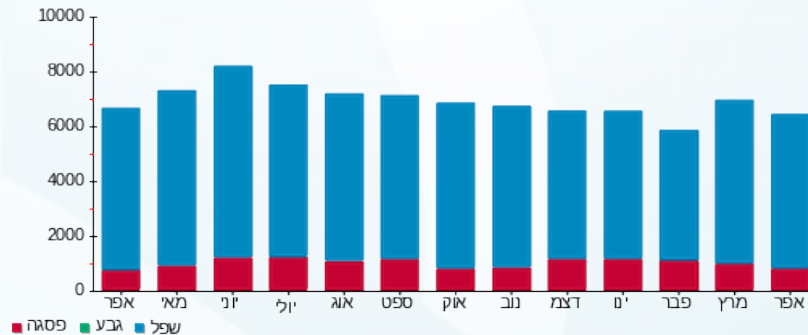

**קומה 29 סיגנייה מאור וכח - 4 - 16193862(3x160)**

סוג תעריף	סוג צריכה	קריאה קודמת	קריאה נוכחית	סה"כ צריכה בקוט"ש	מחיר לקוט"ש בא"ג	סה"כ לתשלום
פרטי חשבון עבור תאריכים:			01/04/25	30/04/25		
777	פסגה	145,618.60	146,334.40	715.80	42.18	301.92 ₪
778	גבע	41,746.40	41,746.40	0.00	0.00	0.00 ₪
779	שפל	234,048.40	239,140.40	5,092.00	37.80	1,924.78 ₪

**סה"כ לדירה:**

פסגה	גבע	שפל	סה"כ	שיא ביקוש
748.40	0.00	5,636.20	6,384.60	15.35
₪ 315.68	₪ 0.00	₪ 2,130.48	₪ 2,446.16	

סה"כ צריכה  
 סה"כ לתשלום

245.92 ₪	<b>תשלום קבוע</b>	
64.24 ₪	<b>תשלום עבור גודל חיבור בKVA (3x320)</b>	
2,756.32 ₪	<b>סה"כ לתשלום</b>	<b>לא כולל מע"מ</b>

התפלגות חיוב בש"ח לפי תע"ז

פסגה (315.68 ₪) ■  
 גבע (0.00 ₪) ■  
 שפל (2,130.48 ₪) ■

הסטוריית צריכה בקוט"ש

שפל ■ גבע ■ פסגה ■