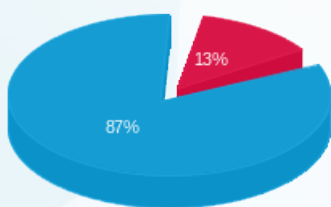

06/05/25 תאריך הפקה:
30/04/25 תאריך קריאה נוכחית:
01/04/25 תאריך קריאה קודמת:

שם דייר: קומה 29 - סיגנייה
שם אתר: מגדלי TLV צפון

לקוח/ה נכבד/ה, אנו מתכבדים להגיש את חישוב צריכת החשמל לתקופה 01/04/25 - 30/04/25:

קומה 29 סיגנייה מא - 3 - 16193862(3x160)

סוג תעריף	סוג צריכה	קריאה קודמת	קריאה נוכחית	סה"כ צריכה בקוט"ש	מחיר לקוט"ש בא"ג	סה"כ לתשלום
פרטי חשבון עבור תאריכים:			01/04/25	30/04/25		
777	פסגה	29,563.40	29,596.00	32.60	42.18	13.75 ₪
778	גבע	5,766.40	5,766.40	0.00	0.00	0.00 ₪
779	שפל	33,268.80	33,813.00	544.20	37.80	205.71 ₪

קומה 29 סיגנייה מאור וכח - 4 - 16193862(3x160)

סוג תעריף	סוג צריכה	קריאה קודמת	קריאה נוכחית	סה"כ צריכה בקוט"ש	מחיר לקוט"ש בא"ג	סה"כ לתשלום
פרטי חשבון עבור תאריכים:			01/04/25	30/04/25		
777	פסגה	145,618.60	146,334.40	715.80	42.18	301.92 ₪
778	גבע	41,746.40	41,746.40	0.00	0.00	0.00 ₪
779	שפל	234,048.40	239,140.40	5,092.00	37.80	1,924.78 ₪

סה"כ לדירה:

פסגה	גבע	שפל	סה"כ	שיא ביקוש
748.40	0.00	5,636.20	6,384.60	15.35
₪ 315.68	₪ 0.00	₪ 2,130.48	₪ 2,446.16	

סה"כ צריכה
סה"כ לתשלום

245.92 ₪	תשלום קבוע	
64.24 ₪	תשלום עבור גודל חיבור בKVA (3x320)	
2,756.32 ₪	סה"כ לתשלום	לא כולל מע"מ

התפלגות חיוב בש"ח לפי תע"ז