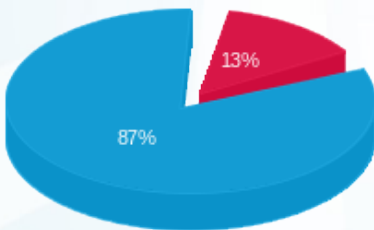

אגף B קומה 02 במבי - 3 - 23000559 (3x73.6)

סוג תעריף	סוג צריכה	קריאה קודמת	קריאה נוכחית	סה"כ צריכה בקוט"ש	מחיר לקוט"ש בא"ג	סה"כ לתשלום
פרטי חשבון עבור תאריכים:						
777	פסגה	01/04/25	04/05/25	129.72	42.18	54.72 ₪
778	גבע	0.00	0.00	0.00	0.00	0.00 ₪
779	שפל	24,485.71	25,591.92	1,106.21	37.80	418.15 ₪

סה"כ לדירה:

פסגה	גבע	שפל	סה"כ	שיא ביקוש
351.86	0.00	2,529.28	2,881.13	71.78
148.41 ₪	0.00 ₪	956.07 ₪	1,104.48 ₪	

סה"כ צריכה

סה"כ לתשלום

245.92 ₪	תשלום קבוע תשלום עבור גודל חיבור בKVA (160x73.75) סה"כ מע"מ 18.00%
72.81 ₪	
1,423.21 ₪	
256.18 ₪	
1,679.39 ₪	סה"כ לתשלום

כולל מע"מ

התפלגות חיוב בש"ח לפי תעו"ז