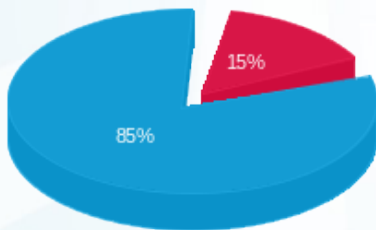

מא 3% - 4 - 23000502(0x0)

סה"כ לתשלום	מחיר לקוט"ש בא"ג	סה"כ צריכה בקוט"ש	קריאה נוכחית	קריאה קודמת	סוג צריכה	סוג תעריף
			04/05/25	01/04/25	פרטי חשבון עבור תאריכים:	
₪ 31.52	42.18	74.74	1,731.22	1,656.48	פסגה	777
₪ 0.00	0.00	0.00	0.00	0.00	גבע	778
₪ 189.56	37.80	501.48	9,637.97	9,136.49	שפל	779

סה"כ לדירה:

שיא ביקוש	סה"כ	שפל	גבע	פסגה	סה"כ צריכה
71.78	1,442.00	1,247.29	0.00	194.71	סה"כ לתשלום
	₪ 553.60	₪ 471.48	₪ 0.00	₪ 82.13	

₪ 245.92	תשלום קבוע תשלום עבור גודל חיבור בKVA (160x0.84) סה"כ מע"מ 18.00%	סה"כ לתשלום
₪ 72.81		
₪ 872.33		
₪ 157.02		
₪ 1,029.35		כולל מע"מ

התפלגות חיוב בש"ח לפי תעו"ז