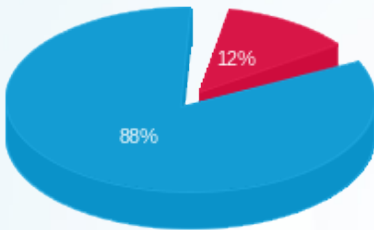

סה"כ לדירה:

פסגה	גבע	שפל	סה"כ	שיא ביקוש
234.30	0.00	1,880.29	2,114.59	26.68
₪ 98.83	₪ 0.00	₪ 710.75	₪ 809.58	

סה"כ צריכה

סה"כ לתשלום

₪ 245.92	תשלום קבוע תשלום עבור גודל חיבור בKVA (3x64) סה"כ מע"מ 18.00%	
₪ 12.85		
₪ 1,068.35		
₪ 192.30		
₪ 1,260.65	סה"כ לתשלום	כולל מע"מ

התפלגות חיוב בש"ח לפי תעו"ז