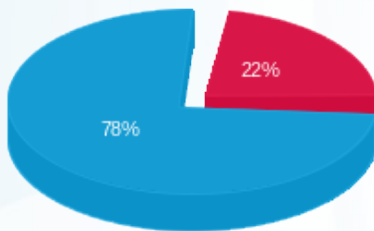

21055345 - 4 - 345-4

סה"כ לתשלום	מחיר לקוט"ש בא"ג	סה"כ צריכה בקוט"ש	קריאה נוכחית	קריאה קודמת	סוג צריכה	סוג תעריף
			30/04/25	01/04/25	פרטי חשבון עבור תאריכים:	
₪ -1,197.32	42.18	-2,838.60	59,595.00	56,756.40	פסגה	777
₪ 0.00	0.00	0.00	5,544.60	5,544.60	גבע	778
₪ -4,142.96	37.80	-10,960.20	214,607.80	203,647.60	שפל	779

סה"כ לדירה:

שיא ביקוש	סה"כ	שפל	גבע	פסגה	סה"כ צריכה
187.22	8,601.54	6,863.70	0.00	1,737.84	סה"כ לתשלום
	₪ 3,327.50	₪ 2,594.48	₪ 0.00	₪ 733.02	

₪ 0.00	תשלום קבוע	
₪ 3,327.50	סה"כ לתשלום	לא כולל מע"מ

התפלגות חיוב בש"ח לפי תעו"ז