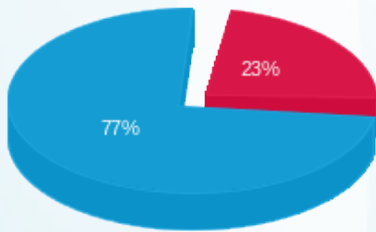

07/05/25 תאריך הפקדה:
04/05/25 תאריך קריאה נוכחית:
01/04/25 תאריך קריאה קודמת:

שם דייר: עמינה
שם אתר: היוצרים חוזה 346696555

לקוח/ה נכבד/ה, אנו מתכבדים להגיש את חישוב צריכת החשמל לתקופה 01/04/25 - 04/05/25:

עמינה - 1 - 17312757(3x40)

סוג תעריף	סוג צריכה	קריאה קודמת	קריאה נוכחית	סה"כ צריכה בקוט"ש	מחיר לקוט"ש בא"ג	סה"כ לתשלום
פרטי חשבון עבור תאריכים:						
777	פסגה	01/04/25	04/05/25	600.60	42.18	253.33 ₪
778	גבע	13,219.70	13,219.70	0.00	0.00	0.00 ₪
779	שפל	103,749.50	106,038.90	2,289.40	37.80	865.39 ₪

סה"כ לדייר:

פסגה	גבע	שפל	סה"כ	שיא ביקוש
600.60	0.00	2,289.40	2,890.00	26.37
253.33 ₪	0.00 ₪	865.39 ₪	1,118.73 ₪	

סה"כ צריכה
סה"כ לתשלום

245.92 ₪	תשלום קבוע	תשלום עבור גודל חיבור בKVA (3x40)	סה"כ	מע"מ 18.00%
9.10 ₪				
1,373.75 ₪				
247.27 ₪				
0.999	מקדם הספק			
0.00 ₪	תשלום עבור מקדם הספק			
1,621.02 ₪	סה"כ לתשלום			כולל מע"מ

התפלגות חיוב בש"ח לפי תעו"ז