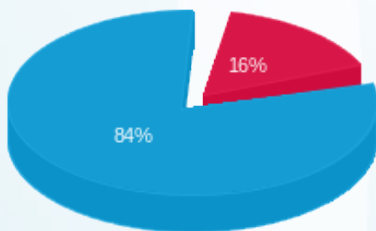

סה"כ לדייר:

פסגה	גבע	שפל	סה"כ	שיא ביקוש
2,697.80	0.00	15,835.60	18,533.40	86.30
1,137.93 ₪	0.00 ₪	5,985.86 ₪	7,123.79 ₪	

סה"כ צריכה

סה"כ לתשלום

245.92 ₪	<b>תשלום קבוע</b> <b>תשלום עבור גודל חיבור בKVA (3x200)</b> <b>סה"כ</b> <b>מע"מ 18.00%</b>	
45.51 ₪		
7,415.21 ₪		
1,334.74 ₪		
1.000	<b>מקדם הספק</b>	
0.00 ₪	<b>תשלום עבור מקדם הספק</b>	
8,749.95 ₪	<b>סה"כ לתשלום</b>	<b>כולל מע"מ</b>

התפלגות חיוב בש"ח לפי תעו"ז

■ פסגה (1,137.93 ₪)  
 ■ גבע (0.00 ₪)  
 ■ שפל (5,985.86 ₪)

הסטוריית צריכה בקוט"ש

07/05/25 תאריך הפקדה:  
 04/05/25 תאריך קריאה נוכחית:  
 01/04/25 תאריך קריאה קודמת:

שם דייר: עמינה  
 שם אתר: היוצרים חוזה 346696555