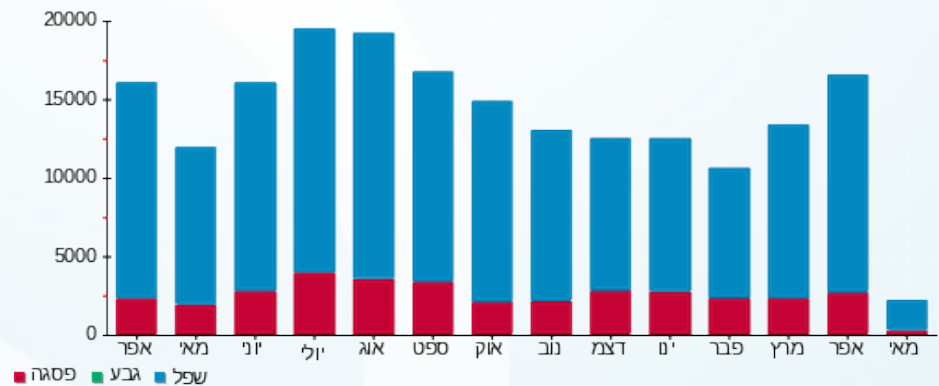

סה"כ לדייר:

פסגה	גבע	שפל	סה"כ	שיא ביקוש
2,697.80	0.00	15,835.60	18,533.40	86.30
1,137.93 ₪	0.00 ₪	5,985.86 ₪	7,123.79 ₪	

סה"כ צריכה

סה"כ לתשלום

245.92 ₪	<b>תשלום קבוע</b> <b>תשלום עבור גודל חיבור בKVA (3x200)</b> <b>סה"כ</b> <b>מע"מ 18.00%</b>	
45.51 ₪		
7,415.21 ₪		
1,334.74 ₪		
1.000	<b>מקדם הספק</b>	
0.00 ₪	<b>תשלום עבור מקדם הספק</b>	
8,749.95 ₪	<b>סה"כ לתשלום</b>	<b>כולל מע"מ</b>

התפלגות חיוב בש"ח לפי תעו"ז

■ פסגה (1,137.93 ₪)  
 ■ גבע (0.00 ₪)  
 ■ שפל (5,985.86 ₪)

הסטוריית צריכה בקוט"ש

07/05/25 תאריך הפקדה:  
 04/05/25 תאריך קריאה נוכחית:  
 01/04/25 תאריך קריאה קודמת:

שם דייר: עמינה  
 שם אתר: היוצרים חוזה 346696555