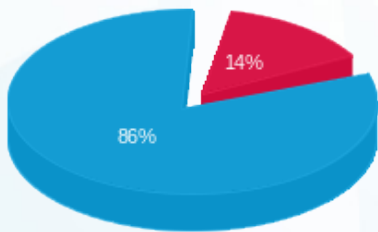

11/05/25 תאריך הפקה:
30/04/25 תאריך קריאה נוכחית:
01/04/25 תאריך קריאה קודמת:

שם דייר: מונאקטיב - מחסן מפסק Q160
שם אתר: מאזדה 2

לקוח/ה נכבד/ה, אנו מתכבדים להגיש את חישוב צריכת החשמל לתקופה 01/04/25 - 30/04/25:

מונאקטיב - מחסן מפסק 2 - 16092215 (3x160) - Q160

סוג תעריף	סוג צריכה	קריאה קודמת	קריאה נוכחית	סה"כ צריכה בקוט"ש	מחיר לקוט"ש בא"ג	סה"כ לתשלום
פרטי חשבון עבור תאריכים:						
777	פסגה	01/04/25	30/04/25	117.15	42.18	49.41 ₪
778	גבע	1,713.85	1,713.85	0.00	0.00	0.00 ₪
779	שפל	24,479.85	25,267.75	787.90	37.80	297.83 ₪

סה"כ לדייר:

פסגה	גבע	שפל	סה"כ	שיא ביקוש
117.15	0.00	787.90	905.05	4.69
₪ 49.41	₪ 0.00	₪ 297.83	₪ 347.24	

סה"כ צריכה
סה"כ לתשלום

₪ 0.00	תשלום קבוע	
₪ 32.12	תשלום עבור גודל חיבור ב KVA (3x160)	
₪ 379.36	סה"כ לתשלום	לא כולל מע"מ

התפלגות חיוב בש"ח לפי תעו"ז