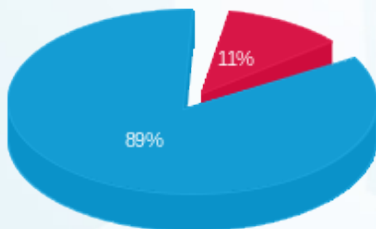

התפלגות חיוב בש"ח לפי תעו"ז