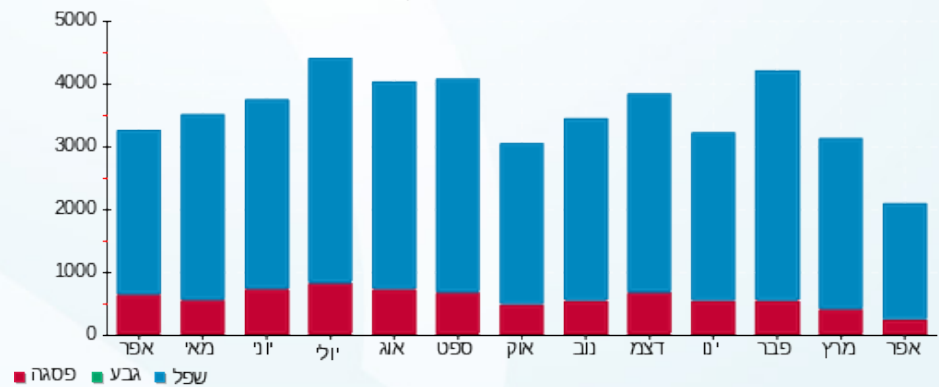

סה"כ לדייר:

| פסגה    | גבע    | שפל      | סה"כ     | שיא ביקוש |
|---------|--------|----------|----------|-----------|
| 207.40  | 0.00   | 1,855.00 | 2,062.40 | 14.14     |
| ₪ 87.48 | ₪ 0.00 | ₪ 701.19 | ₪ 788.67 |           |

M4U SQL 1 728320

התפלגות חיוב בש"ח לפי תעו"ז

פסגה (87.48 ₪)  
 גבע (0.00 ₪)  
 שפל (701.19 ₪)

הסטוריית צריכה בקוט"ש

פסגה גבע שפל