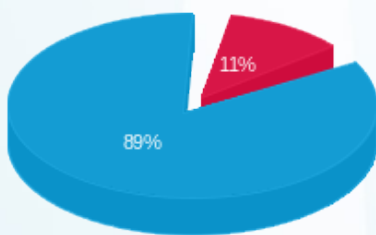

19/05/25 תאריך הפקה:
14/05/25 תאריך קריאה נוכחית:
15/04/25 תאריך קריאה קודמת:

שם דייר: אברהם גולדברג ת.ז. 055545487
שם אתר: בית ארזים אברהם גולדברג + אופל מולד

לקוח/ה נכבד/ה, אנו מתכבדים להגיש את חישוב צריכת החשמל לתקופה 14/05/25 - 15/04/25:

אברהם גולדברג ת.ז. 055545487 - 1 - 21262575 (3x250)

סוג תעריף	סוג צריכה	קריאה קודמת	קריאה נוכחית	סה"כ צריכה בקוט"ש	מחיר לקוט"ש בא"ג	סה"כ לתשלום
פרטי חשבון עבור תאריכים:						
777	פסגה	15/04/25	14/05/25	22.20	42.18	9.36 ₪
778	גבע	25,043.90	25,043.90	0.00	0.00	0.00 ₪
779	שפל	314,296.70	314,492.80	196.10	37.80	74.13 ₪

סה"כ לדייר:

פסגה	גבע	שפל	סה"כ	שיא ביקוש
22.20	0.00	196.10	218.30	128.67
9.36 ₪	0.00 ₪	74.13 ₪	83.49 ₪	

סה"כ צריכה
סה"כ לתשלום

245.92 ₪	תשלום קבוע תשלום עבור גודל חיבור בKVA (3x250) סה"כ מע"מ 18.00%	סה"כ לתשלום
50.19 ₪		
379.60 ₪		
68.33 ₪		
447.93 ₪	כולל מע"מ	

התפלגות חיוב בש"ח לפי תעו"ז