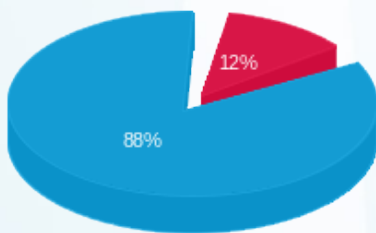

19/05/25 תאריך הפקדה:
14/05/25 תאריך קריאה נוכחית:
15/04/25 תאריך קריאה קודמת:

שם דייר: אופל מולד ח.פ. 514345065
שם אתר: בית ארזים אברהם גולדברג + אופל מולד

לקוח/ה נכבד/ה, אנו מתכבדים להגיש את חישוב צריכת החשמל לתקופה 14/05/25 - 15/04/25:

אופל מולד ח.פ. 514345065 - 1 - (3x160)21262582

סוג תעריף	סוג צריכה	קריאה קודמת	קריאה נוכחית	סה"כ צריכה בקוט"ש	מחיר לקוט"ש בא"ג	סה"כ לתשלום
פרטי חשבון עבור תאריכים:						
777	פסגה	15/04/25	14/05/25	647.00	42.18	272.90 ₪
778	גבע	11,974.30	11,974.30	0.00	0.00	0.00 ₪
779	שפל	170,496.30	175,873.20	5,376.90	37.80	2,032.47 ₪

סה"כ לדייר:

פסגה	גבע	שפל	סה"כ	שיא ביקוש
647.00	0.00	5,376.90	6,023.90	39.61
272.90 ₪	0.00 ₪	2,032.47 ₪	2,305.37 ₪	

סה"כ צריכה
סה"כ לתשלום

245.92 ₪	תשלום קבוע תשלום עבור גודל חיבור בKVA (3x160) סה"כ מע"מ 18.00%
32.12 ₪	
2,583.41 ₪	
465.01 ₪	
3,048.43 ₪	סה"כ לתשלום

כולל מע"מ

התפלגות חיוב בש"ח לפי תעו"ז