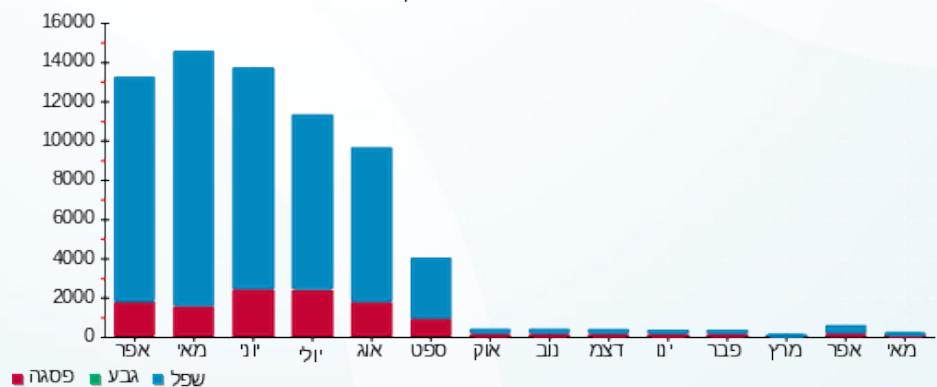

סה"כ לדייר:

פסגה	גבע	שפל	סה"כ	שיא ביקוש
22.20	0.00	196.10	218.30	128.67
9.36 ₪	0.00 ₪	74.13 ₪	83.49 ₪	

סה"כ צריכה  
 סה"כ לתשלום

245.92 ₪	<b>תשלום קבוע</b> <b>תשלום עבור גודל חיבור בKVA (3x250)</b> <b>סה"כ</b> <b>מע"מ 18.00%</b>	<b>סה"כ לתשלום</b>
50.19 ₪		
379.60 ₪		
68.33 ₪		
447.93 ₪	<b>כולל מע"מ</b>	

התפלגות חיוב בש"ח לפי תעו"ז

פסגה (9.36 ₪) ■  
 גבע (0.00 ₪) ■  
 שפל (74.13 ₪) ■

הסטוריית צריכה בקוט"ש

19/05/25 תאריך הפקדה:  
 14/05/25 תאריך קריאה נוכחית:  
 15/04/25 תאריך קריאה קודמת:

שם דייר: אופל מולד ח.פ. 514345065  
 שם אתר: בית ארזים אברהם גולדברג + אופל מולד