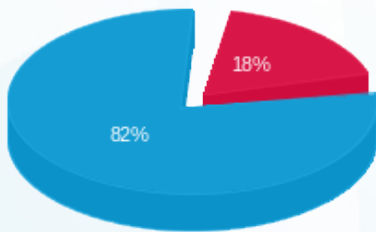

01/06/25 תאריך הפקה:
31/05/25 תאריך קריאה נוכחית:
01/05/25 תאריך קריאה קודמת:

שם דייר: עולם המים- משאבות חום (תא מס 9)
שם אתר: מגדלי יהלום 1 נתניה

לקוח/ה נכבד/ה, אנו מתכבדים להגיש את חישוב צריכת החשמל לתקופה 01/05/25 - 31/05/25:

עולם המים- משאבות חום (תא מס 9) - 1 - (3x250)23044586

סוג תעריף	סוג צריכה	קריאה קודמת	קריאה נוכחית	סה"כ צריכה בקוט"ש	מחיר לקוט"ש בא"ג	סה"כ לתשלום
פרטי חשבון עבור תאריכים:						
777	פסגה	01/05/25	31/05/25	2,522.75	42.18	1,064.10 ₪
778	גבע	278.00	278.00	0.00	0.00	0.00 ₪
779	שפל	145,616.75	158,570.50	12,953.75	37.80	4,896.52 ₪

סה"כ לדייר:

פסגה	גבע	שפל	סה"כ	שיא ביקוש
2,522.75	0.00	12,953.75	15,476.50	57.10
1,064.10 ₪	0.00 ₪	4,896.52 ₪	5,960.61 ₪	

סה"כ צריכה
סה"כ לתשלום

245.92 ₪	תשלום קבוע	
51.86 ₪	תשלום עבור גודל חיבור בKVA (3x250)	
6,258.40 ₪	סה"כ לתשלום	לא כולל מע"מ

התפלגות חיוב בש"ח לפי תע"ז