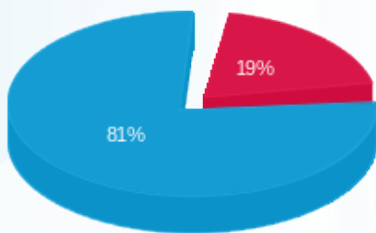

LA2 UPS - (0x0)81011769 - 7

סה"כ לתשלום	מחיר לקוט"ש בא"ג	סה"כ צריכה בקוט"ש	קריאה נוכחית	קריאה קודמת	סוג צריכה	סוג תעריף
			31/05/25	01/05/25	פרטי חשבון עבור תאריכים:	
13.29 ₪	42.18	31.50	17,858.76	17,827.26	פסגה	777
0.00 ₪	0.00	0.00	6,933.72	6,933.72	גבע	778
80.70 ₪	37.80	213.49	27,510.25	27,296.76	שפל	779

סה"כ לדירה:

שיא ביקוש	סה"כ	שפל	גבע	פסגה	סה"כ צריכה
4.59	2,326.68	1,915.82	0.00	410.86	סה"כ לתשלום
	897.48 ₪	724.18 ₪	0.00 ₪	173.30 ₪	

245.92 ₪	תשלום קבוע	
0.00 ₪	תשלום עבור גודל חיבור בKVA (0x0)	
1,143.40 ₪	סה"כ לתשלום	לא כולל מע"מ

התפלגות חיוב בש"ח לפי תע"ז