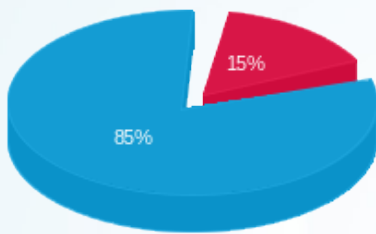

סה"כ לדירה:

פסגה	גבע	שפל	סה"כ	שיא ביקוש
1,266.80	0.00	7,861.90	9,128.70	14.99
₪ 534.34	₪ 0.00	₪ 2,971.80	₪ 3,506.13	

סה"כ צריכה

סה"כ לתשלום

₪ 245.92	תשלום קבוע	
₪ 82.98	תשלום עבור גודל חיבור בKVA (3x400)	
₪ 3,835.04	סה"כ לתשלום	לא כולל מע"מ

התפלגות חיוב בש"ח לפי תע"ז