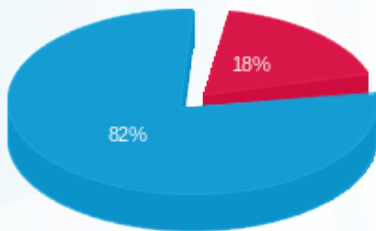

21055345 - 4 - 345-4

סה"כ לתשלום	מחיר לקוט"ש בא"ג	סה"כ צריכה בקוט"ש	קריאה נוכחית	קריאה קודמת	סוג צריכה	סוג תעריף
			31/05/25	01/05/25	פרטי חשבון עבור תאריכים:	
₪ -1,280.33	42.18	-3,035.40	62,630.40	59,595.00	פסגה	777
₪ 0.00	0.00	0.00	5,544.60	5,544.60	גבע	778
₪ -4,960.80	37.80	-13,123.80	227,731.60	214,607.80	שפל	779

סה"כ לדירה:

שיא ביקוש	סה"כ	שפל	גבע	פסגה	סה"כ צריכה
197.36	11,227.94	9,388.76	0.00	1,839.18	סה"כ לתשלום
	₪ 4,324.72	₪ 3,548.95	₪ 0.00	₪ 775.77	

₪ 0.00	תשלום קבוע	
₪ 4,324.72	סה"כ לתשלום	לא כולל מע"מ

התפלגות חיוב בש"ח לפי תעו"ז