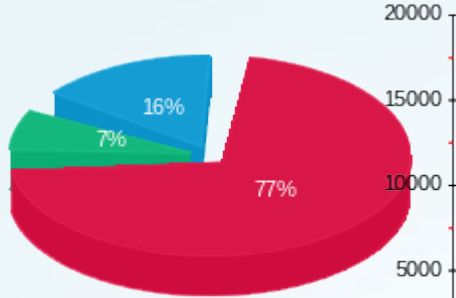

**30041930636**

התפלגות חיוב בש"ח לפי תעו"ז

פסגה (4,568.86 ש"ח)  
 גבע (421.81 ש"ח)  
 שפל (940.72 ש"ח)

הסטוריית צריכה בקוט"ש