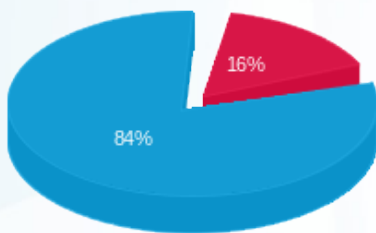

מ"א 1-2 - 22048347 WC

סה"כ לתשלום	מחיר לקוט"ש בא"ג	סה"כ צריכה בקוט"ש	קריאה נוכחית	קריאה קודמת	סוג צריכה	סוג תעריף
			31/05/25	01/05/25	פרטי חשבון עבור תאריכים:	
1,286.41 ₪	42.18	3,049.80	103,091.40	100,041.60	פסגה	777
0.00 ₪	0.00	0.00	1,676.40	1,676.40	גבע	778
6,283.49 ₪	37.80	16,623.00	499,053.00	482,430.00	שפל	779

סה"כ לדירה:

שיא ביקוש	סה"כ	שפל	גבע	פסגה	סה"כ צריכה
158.83	52,826.40	45,290.40	0.00	7,536.00	סה"כ לתשלום
	20,298.46 ₪	17,119.77 ₪	0.00 ₪	3,178.68 ₪	

0.00 ₪	תשלום קבוע	
20,298.46 ₪	סה"כ לתשלום	לא כולל מע"מ

התפלגות חיוב בש"ח לפי תע"ז