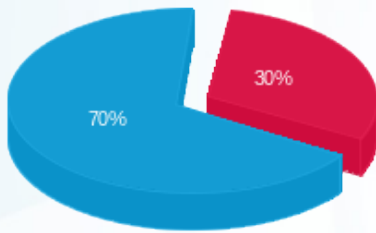

ציבורי 6.23

סוג תעריף	סוג צריכה	קריאה קודמת	קריאה נוכחית	סה"כ צריכה בקוט"ש	מחיר לקוט"ש בא"ג	סה"כ לתשלום
777	פסגה			13.094	143.18	18.75 ₪
778	גבע			0.000	0.00	0.00 ₪
779	שפל			73.282	44.77	32.81 ₪

סה"כ לדירה:

פסגה	גבע	שפל	סה"כ	שיא ביקוש
1,764.47	0.00	6,267.88	8,032.35	21.42
1,115.17 ₪	0.00 ₪	2,549.58 ₪	3,664.75 ₪	

סה"כ צריכה
סה"כ לתשלום

245.92 ₪	תשלום קבוע	
0.00 ₪	תשלום עבור גודל חיבור ב-KVA (0x0)	
3,910.67 ₪	סה"כ לתשלום	לא כולל מע"מ

התפלגות חיוב בש"ח לפי תעו"ז