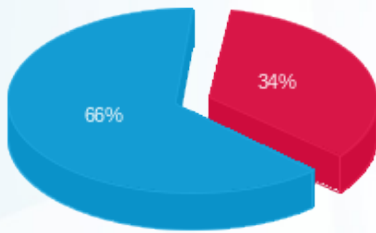

ציבורי 3.30

סוג תעריף	סוג צריכה	קריאה קודמת	קריאה נוכחית	סה"כ צריכה בקוט"ש	מחיר לקוט"ש בא"ג	סה"כ לתשלום
777	פסגה			6.936	143.18	9.93 ₪
778	גבע			0.000	0.00	0.00 ₪
779	שפל			38.817	44.77	17.38 ₪

סה"כ לדירה:

פסגה	גבע	שפל	סה"כ	שיא ביקוש
1,685.49	0.00	5,576.28	7,261.77	27.51
1,186.19 ₪	0.00 ₪	2,284.07 ₪	3,470.26 ₪	

סה"כ צריכה

סה"כ לתשלום

245.92 ₪	תשלום קבוע	
0.00 ₪	תשלום עבור גודל חיבור ב-KVA (0x0)	
3,716.18 ₪	סה"כ לתשלום	לא כולל מע"מ

התפלגות חיוב בש"ח לפי תעו"ז