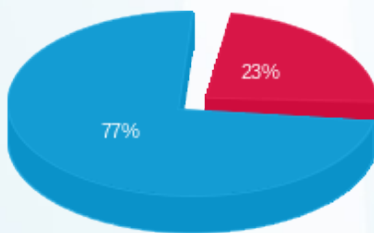

סה"כ לדייר:

פסגה	גבע	שפל	סה"כ	שיא ביקוש
38.70	0.00	419.30	458.00	11.40
₪ 55.41	₪ 0.00	₪ 187.72	₪ 243.13	

סה"כ צריכה  
סה"כ לתשלום

245.92 ₪	<b>תשלום קבוע</b> <b>תשלום עבור גודל חיבור בKVA (3x63)</b> <b>סה"כ</b> <b>מע"מ 18.00%</b>
5.48 ₪	
494.53 ₪	
89.02 ₪	
583.55 ₪	<b>סה"כ לתשלום</b>

כולל מע"מ

התפלגות חיוב בש"ח לפי תעו"ז

פסגה (₪ 55.41)  
גבע (₪ 0.00)  
שפל (₪ 187.72)

הסטוריית צריכה בקוט"ש