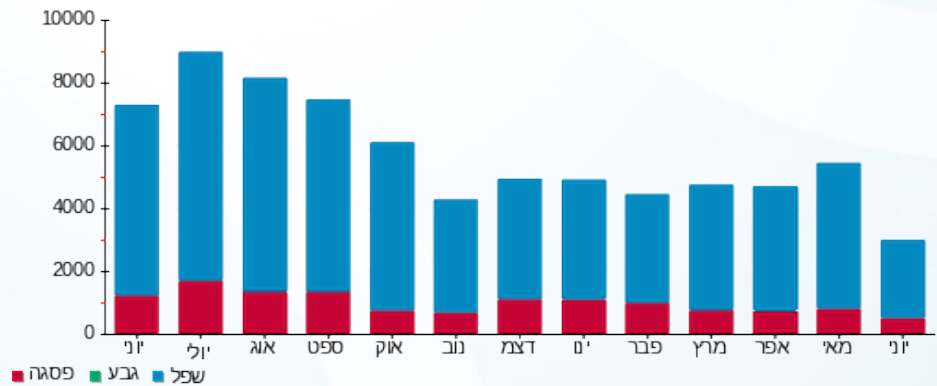

סה"כ לדייר:

שיא ביקוש	סה"כ	שפל	גבע	פסגה
22.62	2,925.60	2,495.20	0.00	430.40
	₪ 1,733.35	₪ 1,117.10	₪ 0.00	₪ 616.25

סה"כ צריכה
 סה"כ לתשלום

₪ 245.92	תשלום קבוע	
₪ 13.92	תשלום עבור גודל חיבור בKVA (3x160)	
₪ 1,993.19	סה"כ לתשלום	לא כולל מע"מ

התפלגות חיוב בש"ח לפי תעו"ז

פסגה (₪ 616.25) ■
 גבע (₪ 0.00) ■
 שפל (₪ 1,117.10) ■

הסטוריית צריכה בקוט"ש

15/06/25 תאריך הפקה:
 13/06/25 תאריך קריאה נוכחית:
 01/06/25 תאריך קריאה קודמת:

שם דייר: חניונים 2
 שם אתר: בית מאני תל אביב