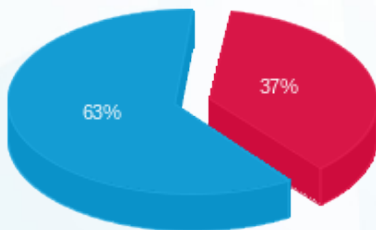

סה"כ לדייר:

פסגה	גבע	שפל	סה"כ	שיא ביקוש
49.50	0.00	269.80	319.30	4.86
₪ 70.87	₪ 0.00	₪ 120.79	₪ 191.66	

סה"כ צריכה

סה"כ לתשלום

245.92 ₪	תשלום קבוע	
13.92 ₪	תשלום עבור גודל חיבור בKVA (3x160)	
451.50 ₪	סה"כ לתשלום	לא כולל מע"מ

התפלגות חיוב בש"ח לפי תעו"ז

■ פסגה (70.87 ₪)
 ■ גבע (0.00 ₪)
 ■ שפל (120.79 ₪)

הסטוריית צריכה בקוט"ש