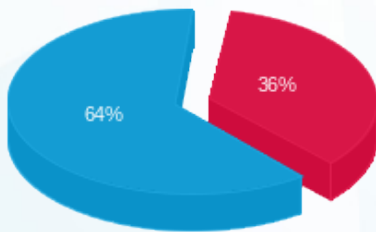

15/06/25 תאריך הפקה:
13/06/25 תאריך קריאה נוכחית:
01/06/25 תאריך קריאה קודמת:

שם דייר: חניונים 1
שם אתר: בית מאני תל אביב

לקוח/ה נכבד/ה, אנו מתכבדים להגיש את חישוב צריכת החשמל לתקופה 01/06/25 - 13/06/25:

חניונים 1 - 1 - 22344626 (3x160)

סה"כ לתשלום	מחיר לקוט"ש בא"ג	סה"כ צריכה בקוט"ש	קריאה נוכחית	קריאה קודמת	סוג צריכה	סוג תעריף
			13/06/25	01/06/25	פרטי חשבון עבור תאריכים:	
₪ 616.25	143.18	430.40	12,638.10	12,207.70	פסגה	777
₪ 0.00	0.00	0.00	0.00	0.00	גבע	778
₪ 1,117.10	44.77	2,495.20	64,647.30	62,152.10	שפל	779

סה"כ לדייר:

שיא ביקוש	סה"כ	שפל	גבע	פסגה
22.62	2,925.60	2,495.20	0.00	430.40
	₪ 1,733.35	₪ 1,117.10	₪ 0.00	₪ 616.25

סה"כ צריכה
סה"כ לתשלום

₪ 245.92	תשלום קבוע	
₪ 13.92	תשלום עבור גודל חיבור בKVA (3x160)	
₪ 1,993.19	סה"כ לתשלום	לא כולל מע"מ

התפלגות חיוב בש"ח לפי תעו"ז