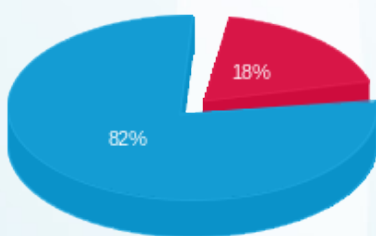

25/06/25

תאריך הפקה:

שם דייר: אחלה חדש- מטבח חיוני

04/06/25

תאריך קריאה נוכחית:

שם אתר: חמאם טורקי

06/05/25

תאריך קריאה קודמת:

לקוח/ה נכבד/ה, אנו מתכבדים להגיש את חישוב צריכת החשמל לתקופה 06/05/25 - 04/06/25:

אחלה חדש- מטבח חיוני - 4 - (3x40)23044800

סה"כ לתשלום	מחיר לקוט"ש בא"ג	סה"כ צריכה בקוט"ש	קריאה נוכחית	קריאה קודמת	סוג צריכה	סוג תעריף
			31/05/25	06/05/25	פרטי חשבון עבור תאריכים:	
₪ 41.21	42.18	97.70	1,900.45	1,802.75	פסגה	777
₪ 0.00	0.00	0.00	0.00	0.00	גבע	778
₪ 221.47	37.80	585.90	8,462.15	7,876.25	שפל	779
			04/06/25	01/06/25	פרטי חשבון עבור תאריכים:	
₪ 17.54	143.18	12.25	1,912.70	1,900.45	פסגה	777
₪ 0.00	0.00	0.00	0.00	0.00	גבע	778
₪ 40.72	44.77	90.95	8,553.10	8,462.15	שפל	779

סה"כ לדייר:

שיא ביקוש	סה"כ	שפל	גבע	פסגה
2.86	786.80	676.85	0.00	109.95
	₪ 320.94	₪ 262.19	₪ 0.00	₪ 58.75

סה"כ צריכה
סה"כ לתשלום

₪ 245.92	תשלום קבוע	
₪ 8.03	תשלום עבור גודל חיבור בKVA (3x40)	
₪ 574.89	סה"כ לתשלום	לא כולל מע"מ

התפלגות חיוב בש"ח לפי תעו"ז