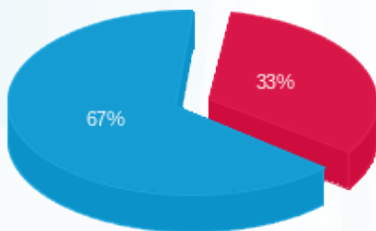

ציבורי - 1 - 22344501(0x0)

סוג תעריף	סוג צריכה	קריאה קודמת	קריאה נוכחית	סה"כ צריכה בקוט"ש	מחיר לקוט"ש בא"ג	סה"כ לתשלום
777	פסגה	113.32	114.91	1.58	143.18	2.27 ₪
778	גבע	1.85	1.85	0.00	0.00	0.00 ₪
779	שפל	608.65	613.60	4.95	44.77	2.22 ₪

סה"כ לדייר:

פסגה	גבע	שפל	סה"כ	שיא ביקוש
306.95	0.00	1,658.58	1,965.53	5.55
₪ 342.01	₪ 0.00	₪ 698.50	₪ 1,040.51	

סה"כ צריכה
סה"כ לתשלום

₪ 0.00	תשלום קבוע תשלום עבור גודל חיבור ב KVA (0x0) סה"כ מע"מ 18.00%	סה"כ לתשלום
₪ 0.00		
₪ 1,040.51		
₪ 187.29		
₪ 1,227.80		כולל מע"מ

התפלגות חיוב בש"ח לפי תעו"ז